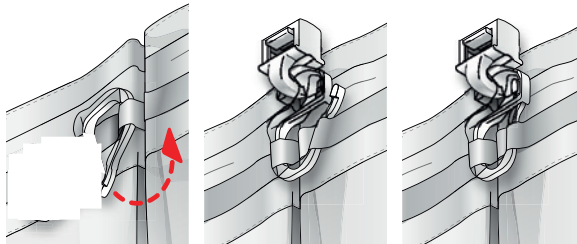

Verschiedene Konfektionsarten von Vorhängen und Gardinen mit 'Clic Gleitern

Weil es 'Clic Gleiter mit Quer- und Längsöse sowie den passenden Haken gibt, können praktisch alle Konfektionsarten ausgeführt werden.

Produkte

Konfektionsarten

'Clic Gleiter mit Queröse
kombiniert mit
Faltenlegehaken HH 1,
HH 2 oder HH 7 (drehbar)

Vorhang mit Falte

Einfache Konfektionierung ohne Nähen. Der Faltenlegehaken wird von oben in eine Lasche des Faltenbandes eingefädelt, gedreht, nach oben durch eine weitere Lasche geschlaift und geschlossen. Dazu passen 'Clic Gleiter mit Queröse (HC 1, HC 3, HC 5, HC 7, HC 9). Kombiniert erhältlich als Gleiter mit Faltenlegehaken kurz oder lang.

'Clic Gleiter mit Längsöse
kombiniert mit
Stechhaken doppelt HH 4

Vorhang mit Falte

Einfache Konfektionierung ohne Nähen. Die zwei Finger des Stechhakens HH 4 werden in zwei verschiedene Laschen des Faltenbandes geschlaift, wodurch sich eine Falte bildet. Dazu passen 'Clic Gleiter mit Längsöse (HC 2, HC 4, HC 6, HC 8).

'Clic Gleiter mit Längsöse
kombiniert mit
Stechhaken einfach HH 3

Vorhang ohne Falte

Einfache Konfektionierung ohne Nähen. Der Stechhaken einfach HH 3 wird ins Faltenband eingeschlaift und anschliessend in die Gleiteröse eingehakt. Durch den einfachen Stechhaken wird keine Falte gebildet. Dazu passen 'Clic Gleiter mit Längsöse (HC 2, HC 4, HC 6, HC 8).