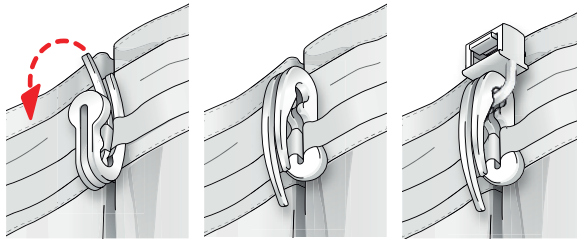

Verschiedene Konfektionsarten von Vorhängen und Gardinen mit 'Clic Gleitern

Weil es 'Clic Gleiter mit Quer- und Längsöse sowie den passenden Haken gibt, können praktisch alle Konfektionsarten ausgeführt werden.

Produkte

Konfektionsarten

'Clic Gleiter mit Queröse
kombiniert mit
Faltenlegehaken HH 1,
HH 2 oder HH 7 (drehbar)

Vorhang mit Falte

Einfache Konfektionierung ohne Nähen. Der Faltenlegehaken wird von oben in eine Lasche des Faltenbandes eingefädelt, gedreht, nach oben durch eine weitere Lasche geschlaift und geschlossen. Dazu passen 'Clic Gleiter mit Queröse (HC 1, HC 3, HC 5, HC 7, HC 9). Kombiniert erhältlich als Gleiter mit Faltenlegehaken kurz oder lang.

'Clic Gleiter mit Längsöse
kombiniert mit
Stechhaken doppelt HH 4

Vorhang mit Falte

Einfache Konfektionierung ohne Nähen. Die zwei Finger des Stechhakens HH 4 werden in zwei verschiedene Laschen des Faltenbandes geschlaift, wodurch sich eine Falte bildet. Dazu passen 'Clic Gleiter mit Längsöse (HC 2, HC 4, HC 6, HC 8).

'Clic Gleiter mit Längsöse
kombiniert mit
Stechhaken einfach HH 3

Vorhang ohne Falte

Einfache Konfektionierung ohne Nähen. Der Stechhaken einfach HH 3 wird ins Faltenband eingeschlaift und anschliessend in die Gleiteröse eingehakt. Durch den einfachen Stechhaken wird keine Falte gebildet. Dazu passen 'Clic Gleiter mit Längsöse (HC 2, HC 4, HC 6, HC 8).