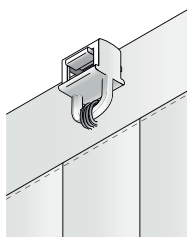

'Clic Gleiter mit Längsöse
kombiniert mit
Stechhaken doppelt HH 4

Vorhang mit Falte

Einfache Konfektionierung ohne Nähen. Die zwei Finger des Stechhakens HH 4 werden in zwei verschiedene Laschen des Faltenbandes geschlaift, wodurch sich eine Falte bildet. Dazu passen 'Clic Gleiter mit Längsöse (HC 2, HC 4, HC 6, HC 8).

'Clic Gleiter mit Längsöse
kombiniert mit
Stechhaken einfach HH 3

Vorhang ohne Falte

Einfache Konfektionierung ohne Nähen. Der Stechhaken einfach HH 3 wird ins Faltenband eingeschlaift und anschliessend in die Gleiteröse eingehakt. Durch den einfachen Stechhaken wird keine Falte gebildet. Dazu passen 'Clic Gleiter mit Längsöse (HC 2, HC 4, HC 6, HC 8).

'Clic Gleiter mit Queröse
kombiniert mit
Stechhaken HH 6

Vorhang ohne Falte

Sehr einfache Konfektionierung ohne Nähen. Der Stechhaken HH 6 wird von oben in eine Lasche des Faltenbandes gesteckt und gedreht. Es bildet sich keine Falte. Dazu passen 'Clic Gleiter mit Queröse (HC 1, HC 3, HC 5, HC 7, HC 9). Kombiniert erhältlich als Gleiter mit Stechhaken.

'Clic Gleiter mit Längsöse

Vorhang mit flacher oder ohne Falte

Vollautomatisches Annähen von 'Clic Gleitern (in der Regel mit Längsöse) mit flacher Falte oder ohne Falte. Sehr effizient und kostengünstig. Besonders geeignet bei grossen Mengen im Objekt-Geschäft, bei Lastwagen, bei Wohnwagen usw.