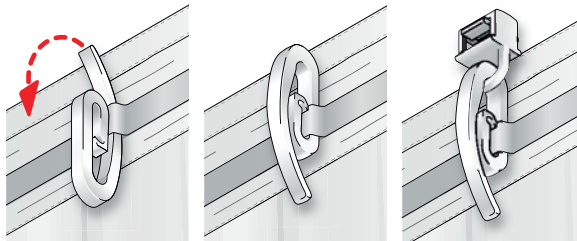

Verschiedene Konfektionsarten von Vorhängen und Gardinen mit 'Clic Gleitern

Weil es 'Clic Gleiter mit Quer- und Längsöse sowie den passenden Haken gibt, können praktisch alle Konfektionsarten ausgeführt werden.

Produkte

Konfektionsarten

'Clic Gleiter mit Queröse
kombiniert mit
Faltenlegehaken HH 1,
HH 2 oder HH 7 (drehbar)

Vorhang mit Falte

Einfache Konfektionierung ohne Nähen. Der Faltenlegehaken wird von oben in eine Lasche des Faltenbandes eingefädelt, gedreht, nach oben durch eine weitere Lasche geschlaift und geschlossen. Dazu passen 'Clic Gleiter mit Queröse (HC 1, HC 3, HC 5, HC 7, HC 9). Kombiniert erhältlich als Gleiter mit Faltenlegehaken kurz oder lang.

'Clic Gleiter mit Längsöse
kombiniert mit
Stechhaken doppelt HH 4

Vorhang mit Falte

Einfache Konfektionierung ohne Nähen. Die zwei Finger des Stechhakens HH 4 werden in zwei verschiedene Laschen des Faltenbandes geschlaift, wodurch sich eine Falte bildet. Dazu passen 'Clic Gleiter mit Längsöse (HC 2, HC 4, HC 6, HC 8).

'Clic Gleiter mit Längsöse
kombiniert mit
Stechhaken einfach HH 3

Vorhang ohne Falte

Einfache Konfektionierung ohne Nähen. Der Stechhaken einfach HH 3 wird ins Faltenband eingeschlaift und anschliessend in die Gleiteröse eingehakt. Durch den einfachen Stechhaken wird keine Falte gebildet. Dazu passen 'Clic Gleiter mit Längsöse (HC 2, HC 4, HC 6, HC 8).